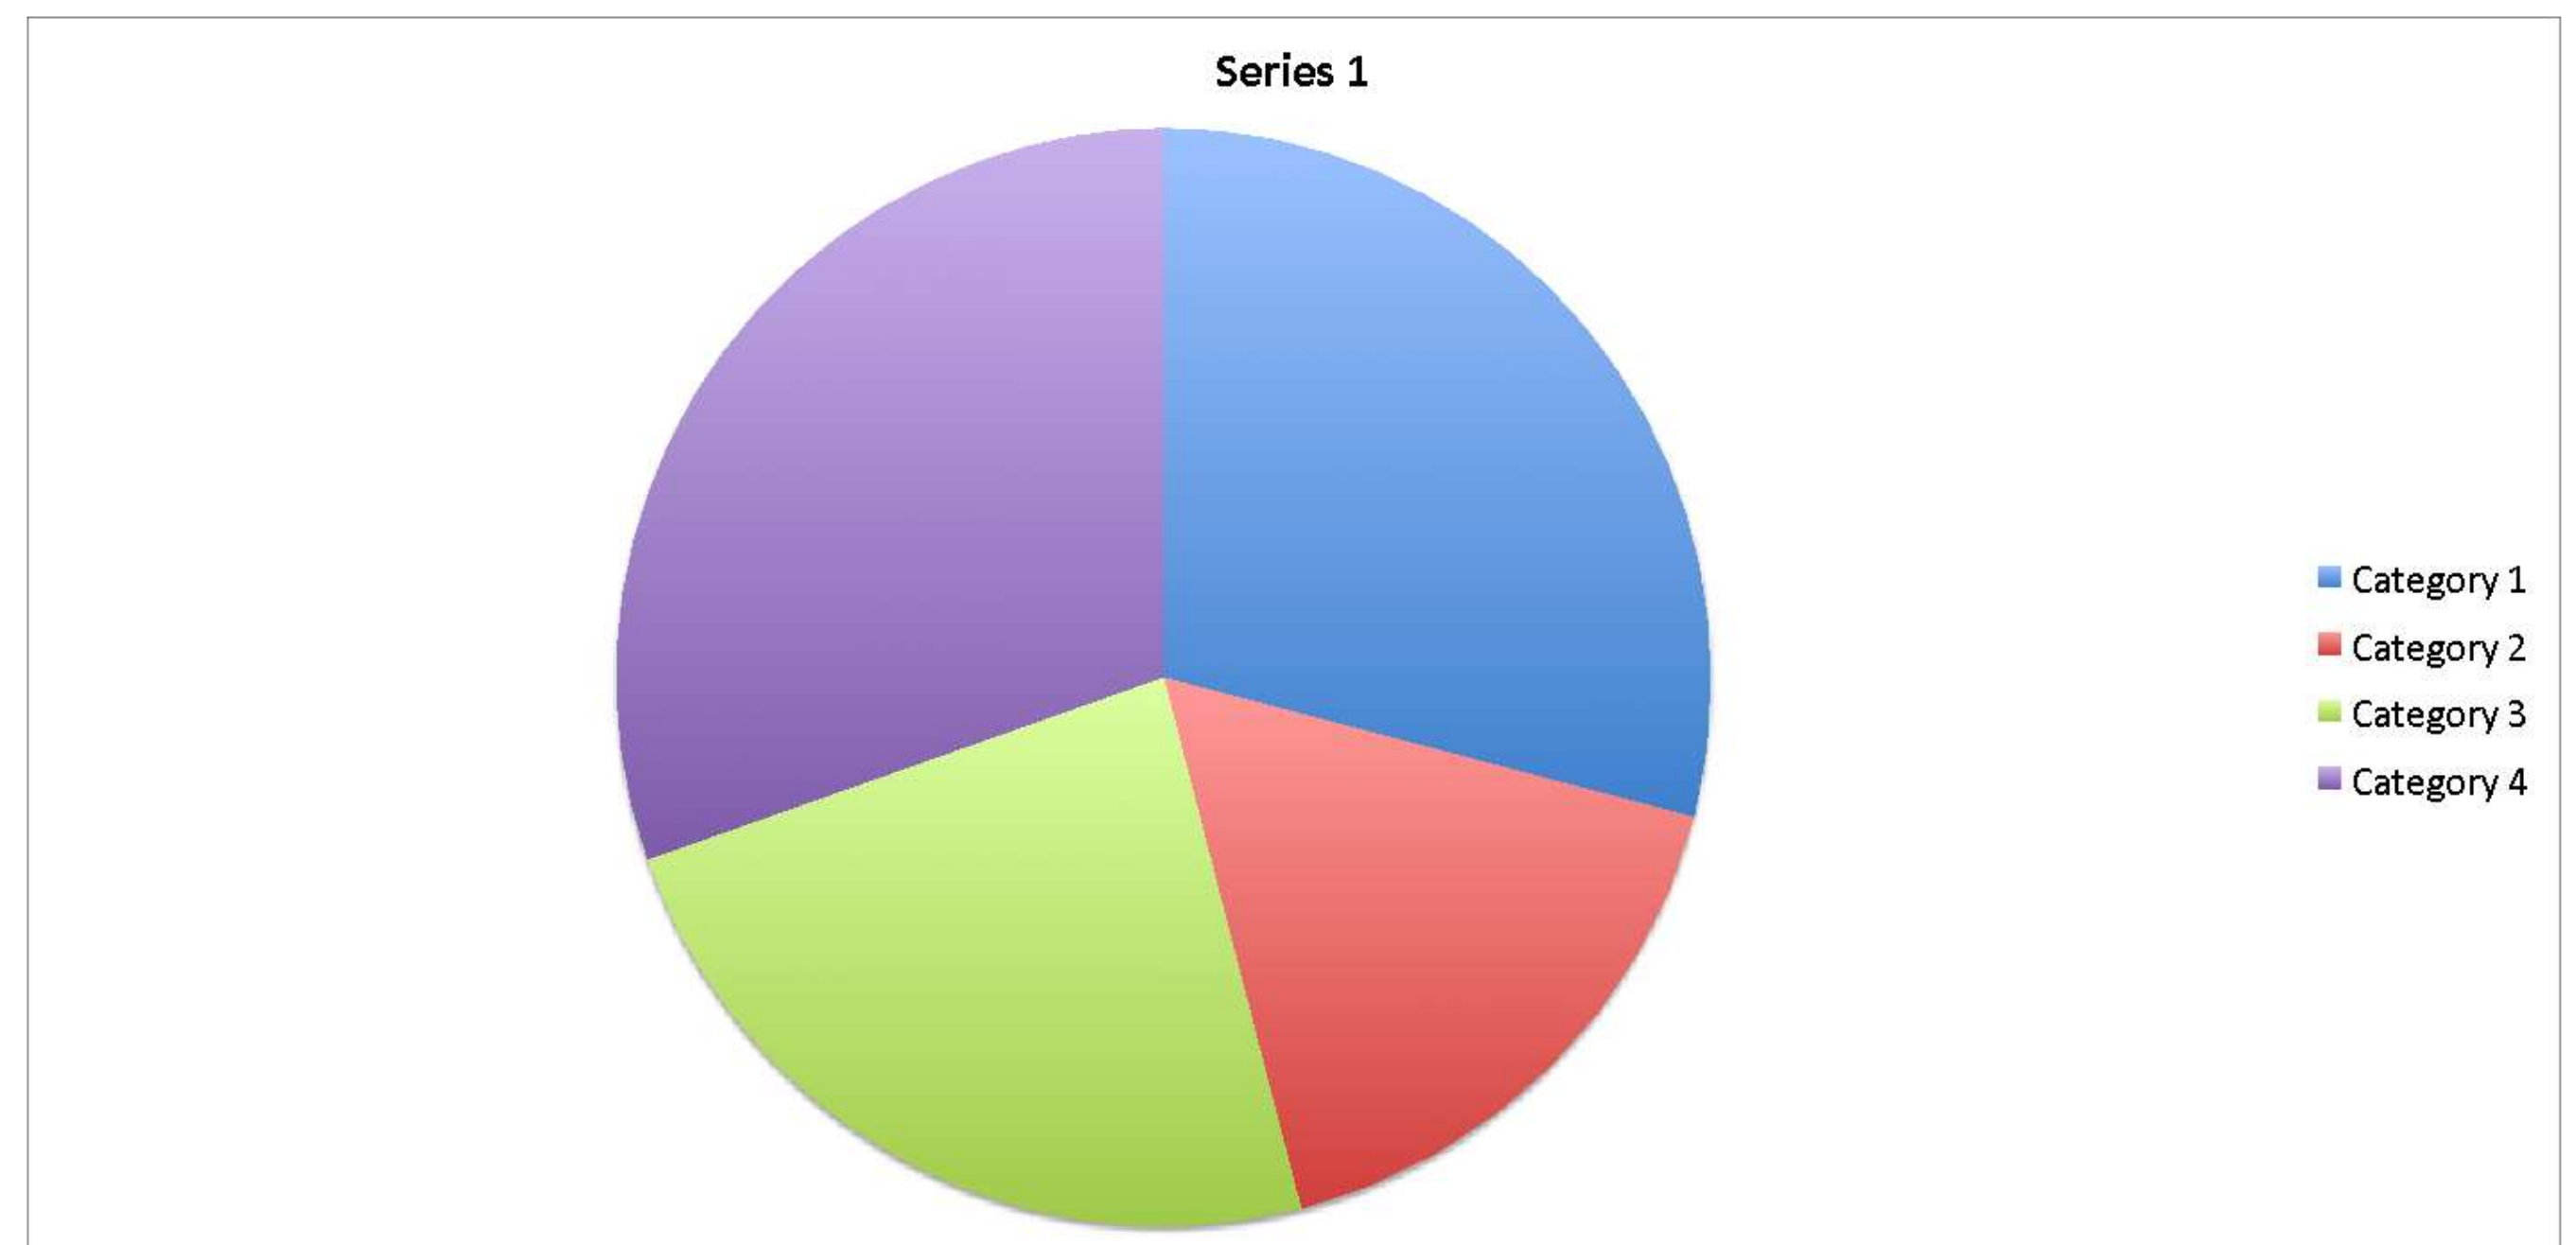

### METODOLOGIA

Corpo do texto Arial regular tamanho 36pt, podendo ser reduzido para até 28pt, caso a quantidade de texto ultrapasse o espaço delimitado.

Figura 2 - Título da figura  
Fonte: Souza (2020).