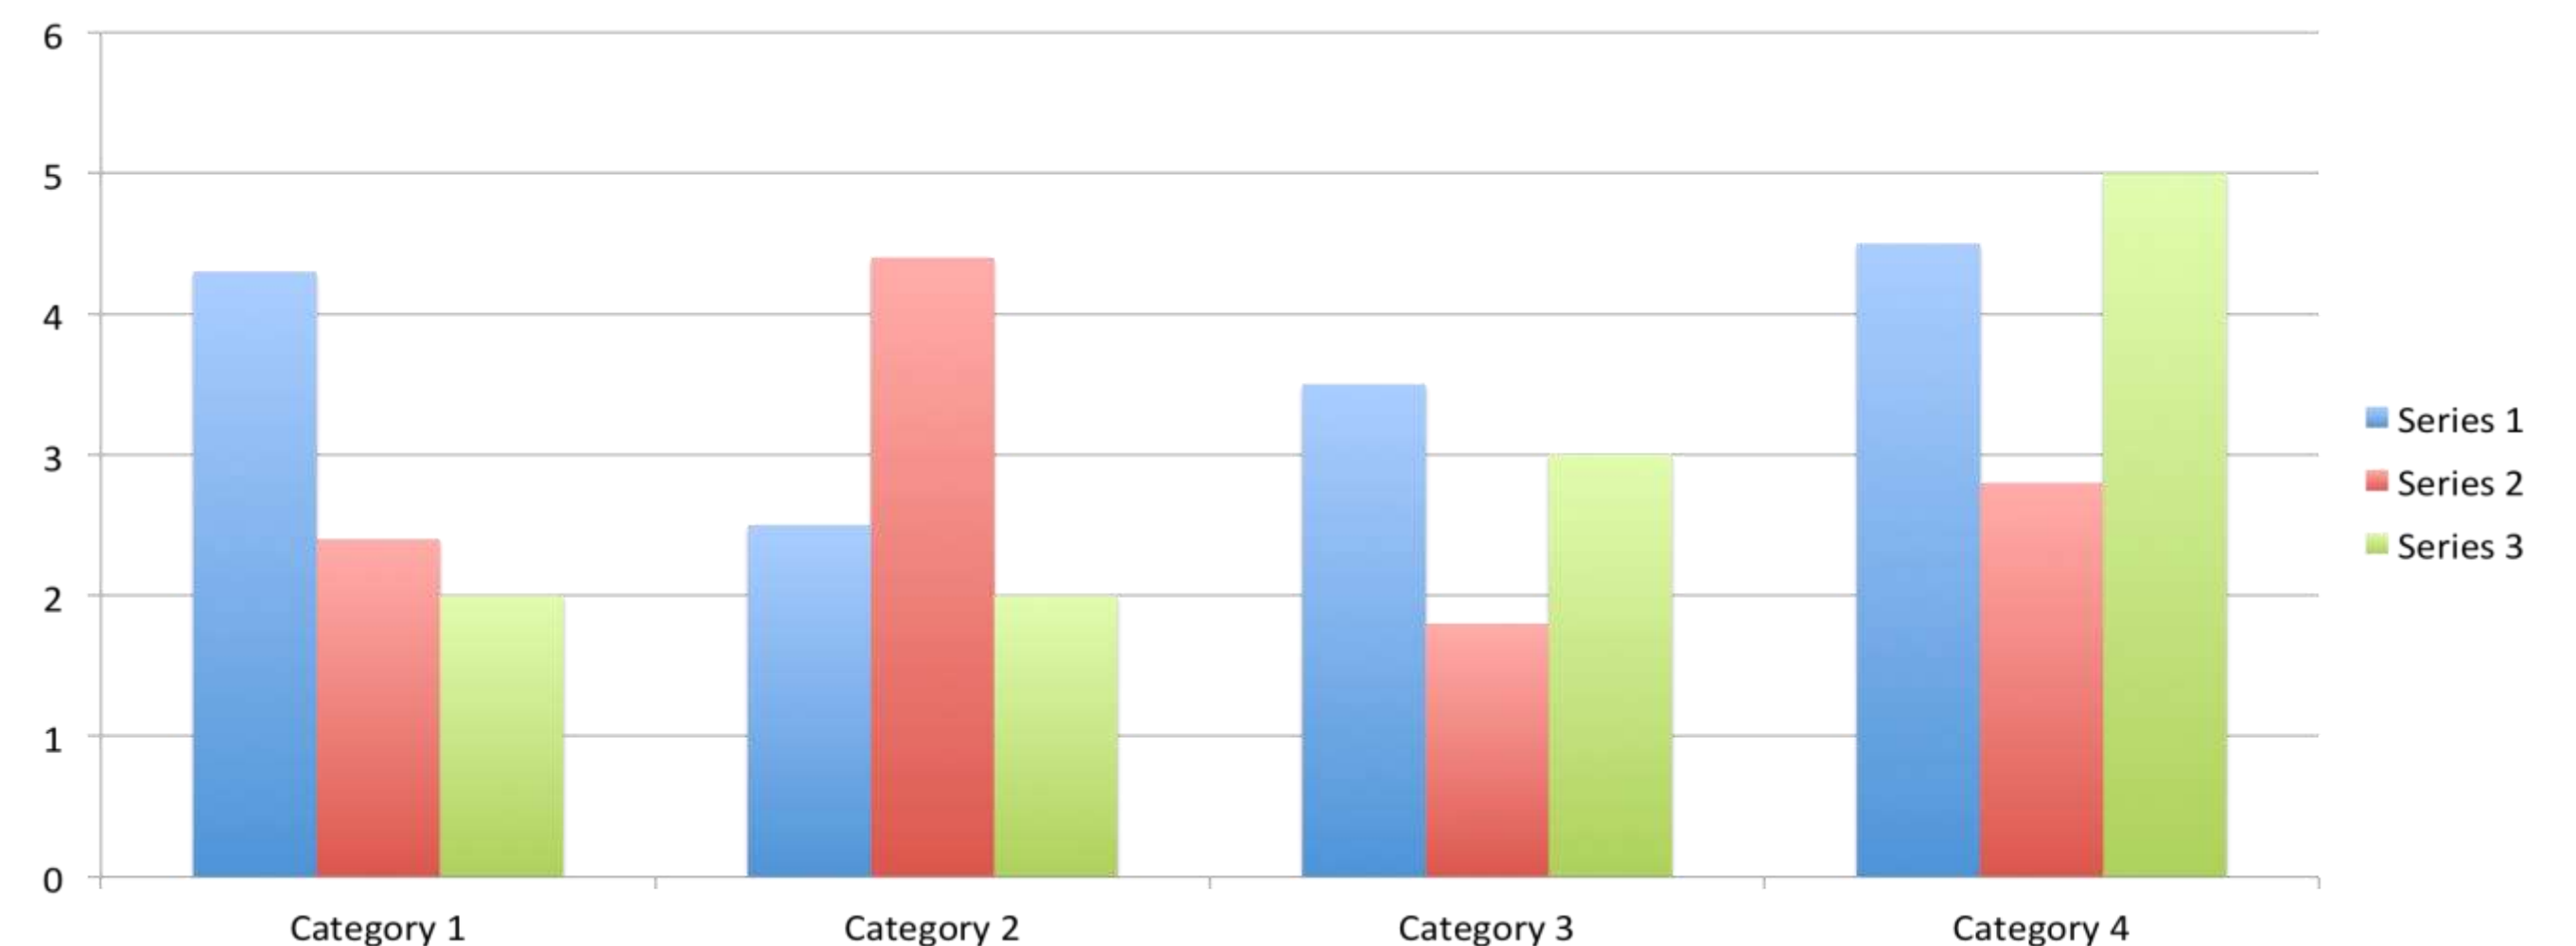

### INTRODUÇÃO

Corpo do texto Arial regular tamanho 36pt, podendo ser reduzido para até 28pt, caso a quantidade de texto ultrapasse o espaço delimitado

Figura 1 - Título da figura  
Fonte: Souza (2020).