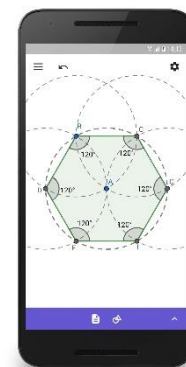

Utilizaremos ao longo desse ano letivo o “Geogebra”, um software matemático que combina conceitos de geometria e álgebra. Ele pode ser acessado pelo site <https://www.geogebra.org/graphing>.

Além disso pode ser baixado gratuitamente pelo Play Store para manipulação em tablets e smartphones, tendo as versões para iOS e Android.

Acesse o Geogebra por algum dos meios descritos acima e familiarize-se com essa plataforma. Tente manipular alguns comandos traçando objetos já conhecidos como: pontos, retas, segmentos de reta, retas paralelas, ângulos, entre outros.