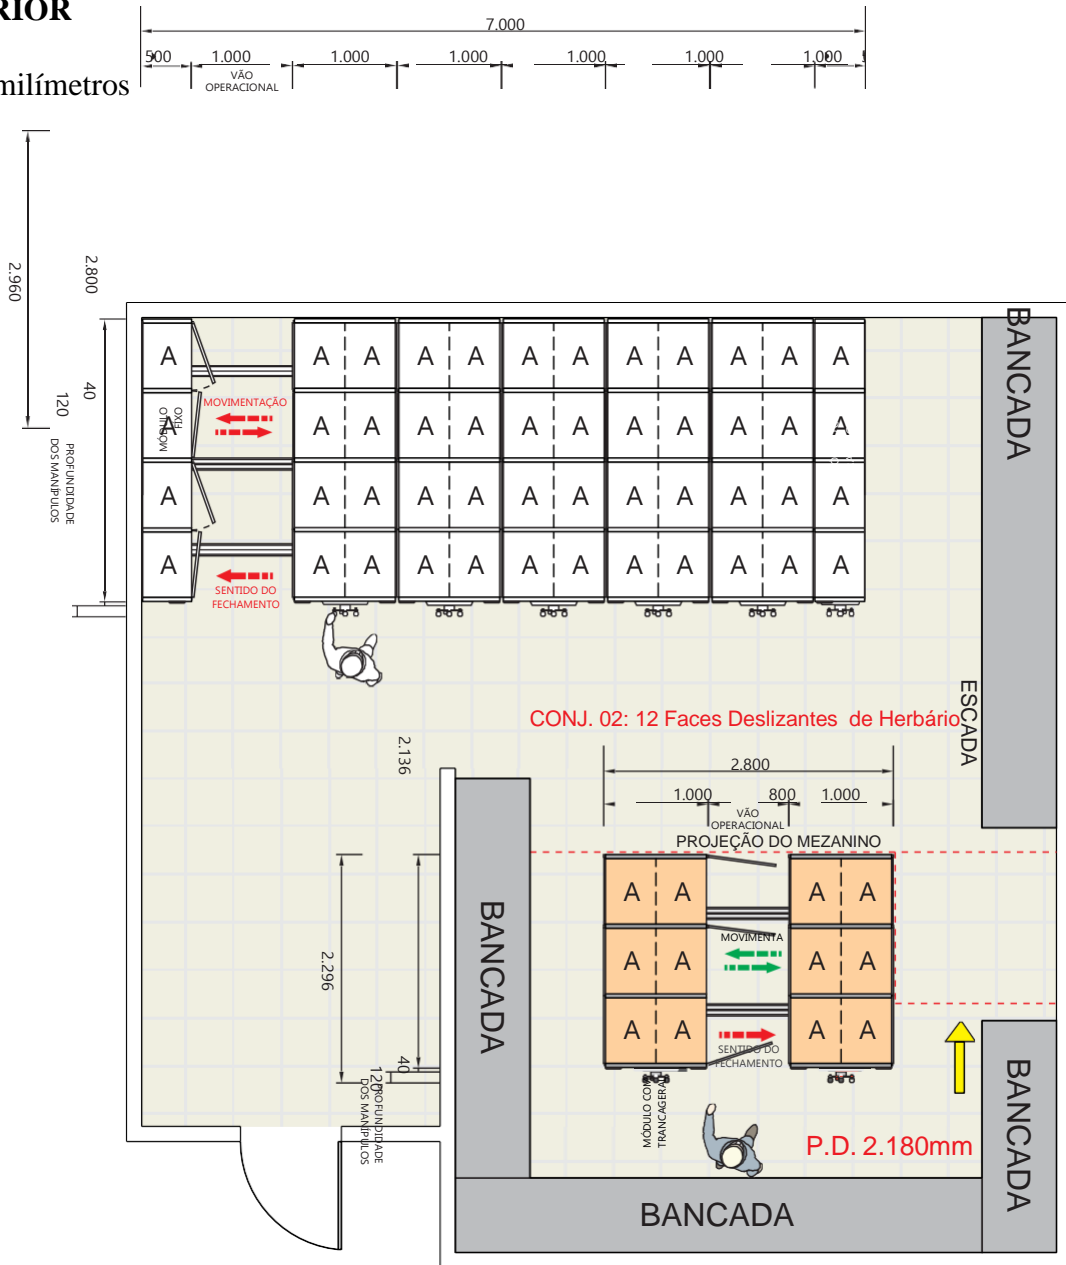

PROJETO DO CONJUNTO DE ARQUIVOS DESLIZANTES PARA HERBÁRIO

Projeto de instalação do Conjunto de Arquivos no espaço do Herbário da Universidade Federal de Sergipe (ASE). Sala de montagem + coleção principal.

PERSPECTIVA 3D (sem escala)

Modelo: Herbal CR 1062
Estrutura e componentes:
Bege

VISTA SUPERIOR

escala 1:75
dimensões em milímetros

VISTA LATERAL

escala 1:50
dimensões em milímetros

FACES

escala 1:25

dimensões em milímetros

CONJ. 02**Componentes Por face:**

- 1 porta pivotante c/ trava e vedação 650x1800
- 9 prateleiras p/ herbário 650x470
- 9 divisor vertical de encaixe p/ herbário 200x470

Capacidade Por face:

- 18 escaninhos 325(L) x 200(H) x 470(P)mm - p/ exsiccatas

Capacidade Total:

- 216 escaninhos 325(L) x 200(H) x 470(P)mm - p/ exsiccatas

PERSPECTIVA 3D (sem escala)

Modelo: Herbal CR 1062
Componentes: Bege