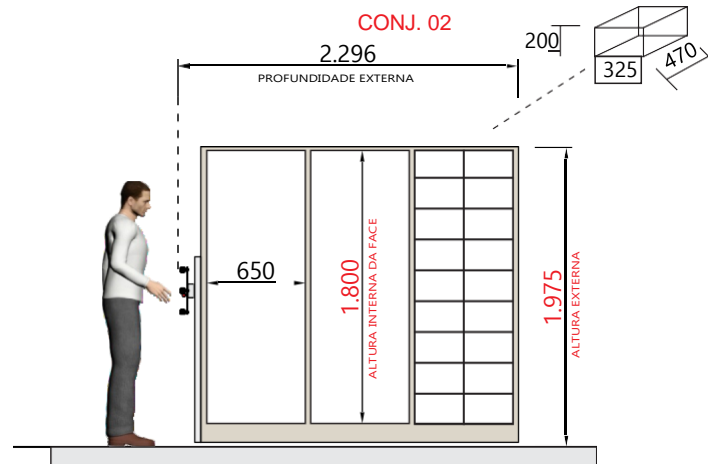

PERSPECTIVA 3D (sem escala)

Modelo: Herbal CR 1062
Estrutura e componentes:
Bege

VISTA SUPERIOR

escala 1:75
dimensões em milímetros

VISTA LATERAL

escala 1:50
dimensões em milímetros

FACES

escala 1:25

dimensões em milímetros

CONJ. 02**Componentes Por face:**

- 1 porta pivotante c/ trava e vedação 650x1800
- 9 prateleiras p/ herbário 650x470
- 9 divisor vertical de encaixe p/ herbário 200x470

Capacidade Por face:

- 18 escaninhos 325(L) x 200(H) x 470(P)mm - p/ exsiccatas

Capacidade Total:

- 216 escaninhos 325(L) x 200(H) x 470(P)mm - p/ exsiccatas

PERSPECTIVA 3D (sem escala)

Modelo: Herbal CR 1062
Componentes: Bege