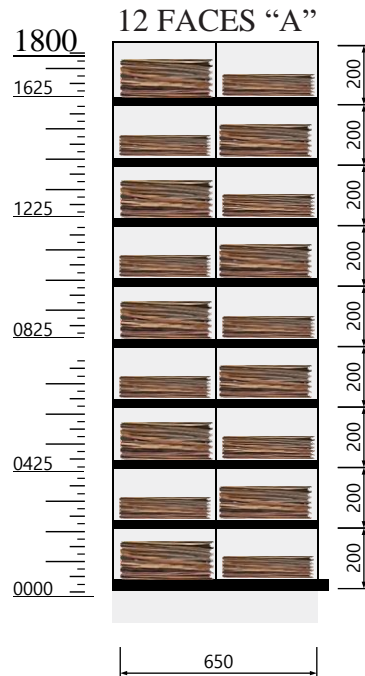

PERSPECTIVA 3D (sem escala)

Modelo: Herbal CR 1062
Estrutura e componentes:
Bege

VISTA SUPERIOR

escala 1:75
dimensões em milímetros

VISTA LATERAL

escala 1:50
dimensões em milímetros

FACES

escala 1:25

dimensões em milímetros

CONJ. 02**Componentes Por face:**

- 1 porta pivotante c/ trava e vedação 650x1800
- 9 prateleiras p/ herbário 650x470
- 9 divisor vertical de encaixe p/ herbário 200x470

Capacidade Por face:

- 18 escaninhos 325(L) x 200(H) x 470(P)mm - p/ exsiccatas

Capacidade Total:

- 216 escaninhos 325(L) x 200(H) x 470(P)mm - p/ exsiccatas

PERSPECTIVA 3D (sem escala)

Modelo: Herbal CR 1062
Componentes: Bege